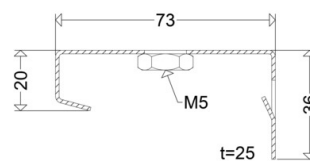

TRS 2000 H

[Artikelnummer : 90265 0010]

TRS 2000 H

[Artikelnummer : 90265 0010]

Technische Daten

Gehäuse

Gehäusematerial: Edelstahl

Abmessung / Gewicht

Länge: 37,00 mm

Breite/Durchmesser: 25,00 mm

Höhe: 18,00 mm

Gewicht: 0,01 kg

EAN/GTIN: 4041254188898