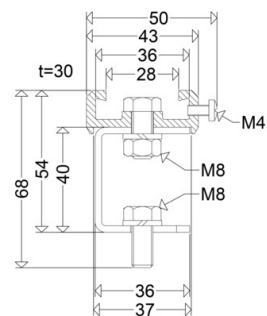

## TRS 2000 EL P

[ Artikelnummer : 90265 0009 ]

### Technische Daten

#### Abmessung / Gewicht

Länge: 30,00 mm

Breite/Durchmesser: 36,00 mm

Höhe: 40,00 mm

Gewicht: 0,21 kg

EAN/GTIN: 4041254162263