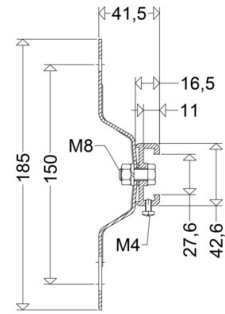

TRS 2000 ED

[Artikelnummer : 90265 0008]