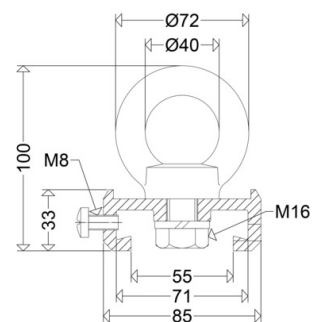

TRS 2000 ER

[Artikelnummer : 90265 0007]

TRS 2000 ER

[Artikelnummer : 90265 0007]

Technische Daten

Gehäuse

Gehäusematerial: Edelstahl

Abmessung / Gewicht

Länge: 36,00 mm

Breite/Durchmesser: 20,00 mm

Höhe: 50,00 mm

Gewicht: 0,08 kg

EAN/GTIN: 4041254162249