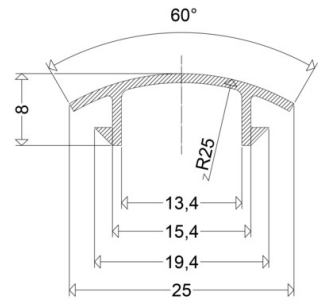

TRS 2000 A 2M

[Artikelnummer : 90265 0006]

TRS 2000 A 2M

[Artikelnummer : 90265 0006]

Technische Daten

Gehäuse

Gehäusematerial: Kunststoff

Abmessung / Gewicht

Länge: 2000,00 mm

Breite/Durchmesser: 25,00 mm

Höhe: 8,00 mm

Gewicht: 0,07 kg

EAN/GTIN: 4041254162232