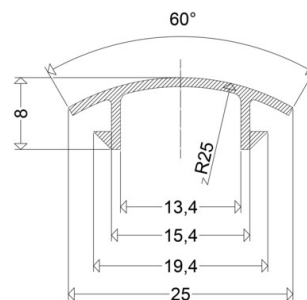

TRS 2000 A 1M

[Artikelnummer : 90265 0005]

TRS 2000 A 1M

[Artikelnummer : 90265 0005]

Technische Daten

Gehäuse

Gehäusematerial: Kunststoff

Abmessung / Gewicht

Länge: 1000,00 mm

Breite/Durchmesser: 25,00 mm

Höhe: 8,00 mm

Gewicht: 0,04 kg

EAN/GTIN: 4041254162225