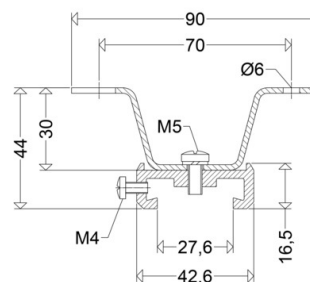

TRS 2000 D

[Artikelnummer : 90265 0002]

TRS 2000 D

[Artikelnummer : 90265 0002]

Technische Daten

Gehäuse

Gehäusematerial: Edelstahl

Abmessung / Gewicht

Länge: 90,00 mm

Breite/Durchmesser: 30,00 mm

Höhe: 44,00 mm

Gewicht: 0,06 kg

EAN/GTIN: 4041254162195