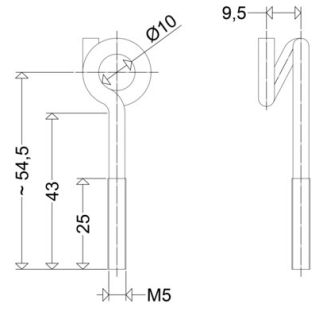

## TRS 2000 S

[ Artikelnummer : 90265 0001 ]

### Technische Daten

#### Abmessung / Gewicht

Länge: 64,00 mm

Breite/Durchmesser: 5,00 mm

Gewicht: 0,04 kg

EAN/GTIN: 4041254162188