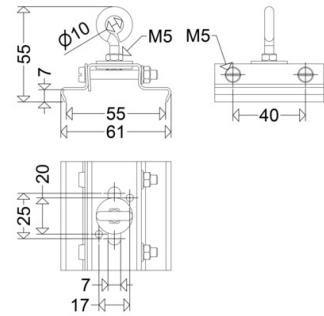

## TRS 1000 S

[ Artikelnummer : 90264 0002 ]

### Technische Daten

#### Abmessung / Gewicht

Länge: 50,00 mm

Breite/Durchmesser: 30,00 mm

Höhe: 67,00 mm

Gewicht: 0,09 kg

EAN/GTIN: 4041254205595