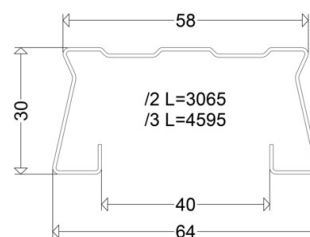

TRS 1000 /2

[Artikelnummer : 90261 0001]

TRS 1000 /2

[Artikelnummer : 90261 0001]

Technische Daten

Allgemein

EAN/GTIN: 4041254205564

Kenndaten

Lichtausbeute: 0 lm/W

Vorschaltgerät: Überlastschutz, Kurzschlusschutz

Gehäuse

Gehäusematerial: Stahl

Lackiert: Ja

Abmessung / Gewicht

Länge: 3065,00 mm

Breite / Durchmesser: 65,00 mm

Höhe: 30,00 mm

Gewicht: 2,40 kg