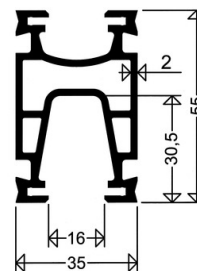

TRS 2000 2M

[Artikelnummer : 90260 0001]

TRS 2000 2M

[Artikelnummer : 90260 0001]

Technische Daten

Gehäuse

Gehäusematerial: Aluminium

Abmessung / Gewicht

Länge: 2000,00 mm

Breite/Durchmesser: 35,00 mm

Höhe: 55,00 mm

Gewicht: 3,03 kg

EAN/GTIN: 4041254162157