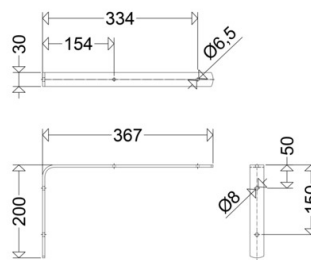

WA 90 ALU

[Artikelnummer : 90232 0013]

WA 90 ALU

[Artikelnummer : 90232 0013]

Technische Daten

Abmessung / Gewicht

Länge:	60,00 mm
Breite/Durchmesser:	80,00 mm
Höhe:	350,00 mm
Gewicht:	0,39 kg
EAN/GTIN:	4041254213736

WA 90 ALU

[Artikelnummer : 90232 0013]

Optionales Zubehör/Ersatzteile