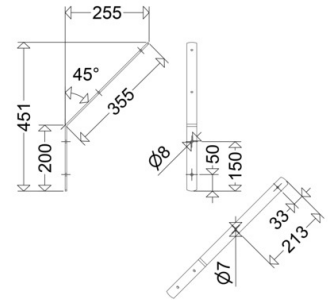

WA 45 ALU

[Artikelnummer : 90232 0012]

WA 45 ALU

[Artikelnummer : 90232 0012]

Technische Daten

Gehäuse

Gehäusematerial: Aluminium

Abmessung / Gewicht

Länge: 137,00 mm
Breite/Durchmesser: 80,00 mm
Höhe: 183,00 mm
Gewicht: 0,55 kg
EAN/GTIN: 4041254213743

WA 45 ALU

[Artikelnummer : 90232 0012]

Optionales Zubehör/Ersatzteile