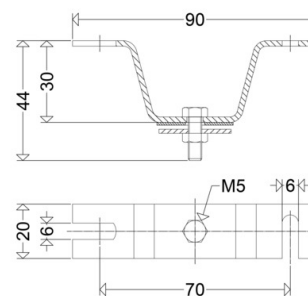

183 A

[Artikelnummer : 90185 0001]

183 A

[Artikelnummer : 90185 0001]

Technische Daten

Gehäuse

Gehäusematerial: Edelstahl

Abmessung / Gewicht

Breite/Durchmesser: 30,00 mm

Höhe: 50,00 mm

Gewicht: 0,05 kg

EAN/GTIN: 4041254159850