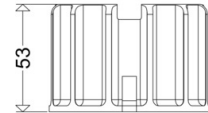

RZ 1 RAL9005

[Artikelnummer : 90126 0001]