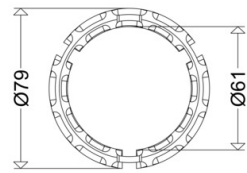

RZ 1 RAL9005

[Artikelnummer : 90126 0001]