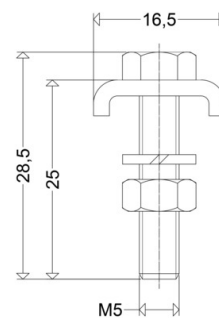

183 L

[Artikelnummer : 90050 0001]

183 L

[Artikelnummer : 90050 0001]

Technische Daten

Gehäuse

Gehäusematerial: Edelstahl

Abmessung / Gewicht

Länge: 25,00 mm

Breite/Durchmesser: 6,00 mm

Gewicht: 0,01 kg

EAN/GTIN: 4041254157788