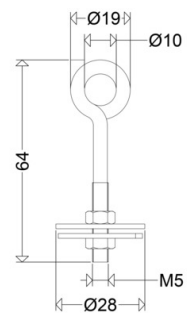

## 183 H

[ Artikelnummer : 90049 0001 ]

### Abmessung / Gewicht

Länge: 65,00 mm

Breite/Durchmesser: 29,00 mm

Gewicht: 0,02 kg

EAN/GTIN: 4041254157771