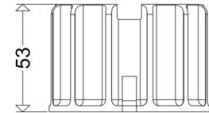

RZ 1 RAL7035

[Artikelnummer : 90044 0001]

RZ 1 RAL7035

[Artikelnummer : 90044 0001]

Technische Daten

Gehäuse

Gehäusematerial: Kunststoff
Farbe: grau

Abmessung / Gewicht

Länge: 53,00 mm
Breite/Durchmesser: 79,00 mm
Höhe: 3,00 mm
Gewicht: 0,10 kg
EAN/GTIN: 4041254101460

RZ 1 RAL7035

[Artikelnummer : 90044 0001]

Optionales Zubehör/Ersatzteile