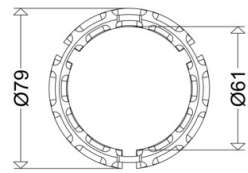

RZ 1 RAL7035

[Artikelnummer : 90044 0001]

RZ 1 RAL7035

[Artikelnummer : 90044 0001]

Technische Daten

Gehäuse

Gehäusematerial: Kunststoff
Farbe: grau

Abmessung / Gewicht

Länge: 53,00 mm
Breite/Durchmesser: 79,00 mm
Höhe: 3,00 mm
Gewicht: 0,10 kg
EAN/GTIN: 4041254101460

RZ 1 RAL7035

[Artikelnummer : 90044 0001]

Optionales Zubehör/Ersatzteile