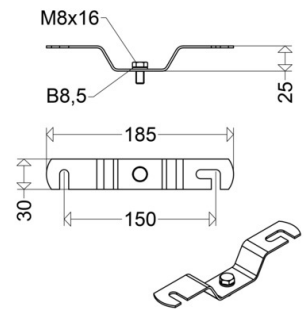

DS 15AV P

[Artikelnummer : 90032 0002]

DS 15AV P

[Artikelnummer : 90032 0002]

Technische Daten

Gehäuse

Gehäusematerial: Edelstahl (1.4571)

Abmessung / Gewicht

Länge: 185,00 mm

Breite/Durchmesser: 30,00 mm

Höhe: 25,00 mm

Gewicht: 0,20 kg

EAN/GTIN: 4041254172705

DS 15AV P

[Artikelnummer : 90032 0002]

Optionales Zubehör/Ersatzteile