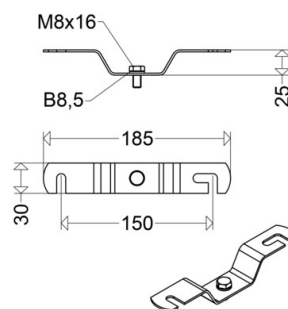

DS 15AV P

[Artikelnummer : 90032 0002]

DS 15AV P

[Artikelnummer : 90032 0002]

Technische Daten

Gehäuse

Gehäusematerial: Edelstahl (1.4571)

Abmessung / Gewicht

Länge: 185,00 mm

Breite/Durchmesser: 30,00 mm

Höhe: 25,00 mm

Gewicht: 0,20 kg

EAN/GTIN: 4041254172705

DS 15AV P

[Artikelnummer : 90032 0002]

Optionales Zubehör/Ersatzteile