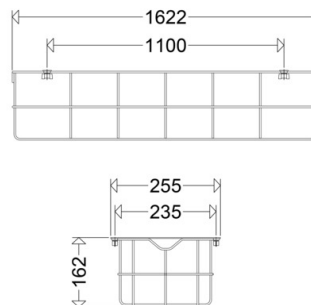

SK 265

[Artikelnummer : 90004 0006]

SK 265

[Artikelnummer : 90004 0006]

Technische Daten

Gehäuse

Gehäusematerial: Stahl
Lackiert: Ja

Abmessung / Gewicht

Länge: 1622,00 mm
Breite/Durchmesser: 254,00 mm
Höhe: 160,00 mm
Gewicht: 1,95 kg
EAN/GTIN: 4041254157313

SK 265

[Artikelnummer : 90004 0006]

Optionales Zubehör/Ersatzteile