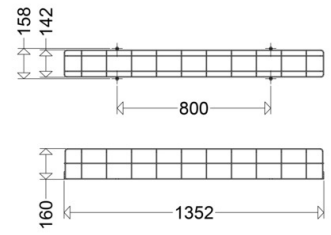

SK 140

[Artikelnummer : 90004 0002]

SK 140

[Artikelnummer : 90004 0002]

Technische Daten

Gehäuse

Gehäusematerial: Stahl
Lackiert: Ja

Abmessung / Gewicht

Länge: 1352,00 mm
Breite/Durchmesser: 174,00 mm
Höhe: 160,00 mm
Gewicht: 1,30 kg
EAN/GTIN: 4041254157276

SK 140

[Artikelnummer : 90004 0002]

Optionales Zubehör/Ersatzteile