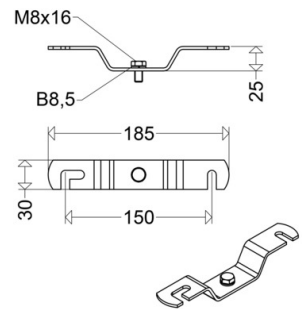

DS 15A P

[Artikelnummer : 90000 0002]

DS 15A P

[Artikelnummer : 90000 0002]

Technische Daten

Gehäuse

Gehäusematerial: Stahl

Abmessung / Gewicht

Länge: 185,00 mm
Breite/Durchmesser: 30,00 mm
Höhe: 25,00 mm
Gewicht: 0,28 kg
EAN/GTIN: 4041254172699

DS 15A P

[Artikelnummer : 90000 0002]

Optionales Zubehör/Ersatzteile