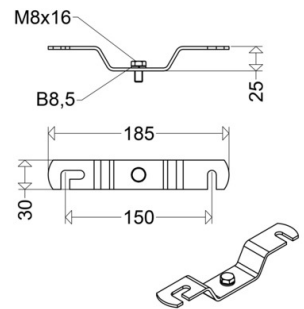

## DS 15A P

[ Artikelnummer : 90000 0002 ]

#### Abmessung / Gewicht

Länge: 185,00 mm  
Breite/Durchmesser: 30,00 mm  
Höhe: 25,00 mm  
Gewicht: 0,28 kg  
EAN/GTIN: 4041254172699