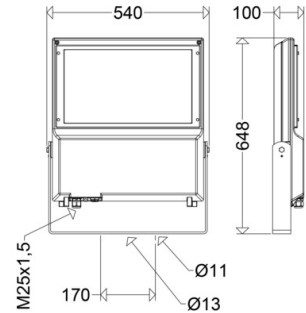

Allgemeine Produktbeschreibung

LED-Scheinwerfer FOCO XL der GreenLine-Serie mit herausragend nachhaltiger Produktgestaltung für Strahlräume. Zweiteiliges, pulverlackiertes Aluminiumdruckgussgehäuse. Oberteil mit LED-Modulen und Optik, Unterteil mit EVG, Abdeckglas, Kabeleinführung und Zugentlastung, abklappbar. Flaches, temperaturwechselbeständiges Sicherheitsglas mit vorgesetzter, leicht austauschbarer Schutzabdeckung aus Polycarbonat im Edelstahlrahmen, Silikondichtung. Zhaga-konforme LED-Module, direkt strahlend, Multi-Layer Technologie. EVG mit hoher Stoßspannungsfestigkeit, Überlast- und Kurzschlusschutz. Befestigungsbügel um 180° schwenkbar.