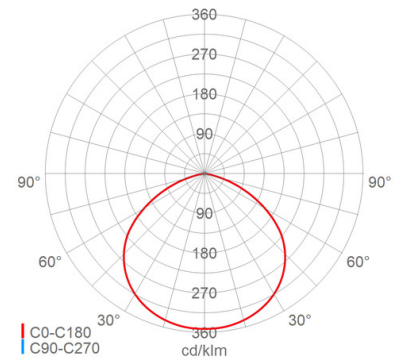

Allgemeine Produktvorteile

- zuverlässiger Schutz des Sicherheitsglases vor Beschädigung und "Erblindung" durch Strahlgut
- ausgezeichnetes Thermomanagement durch direkte Anbindung der LED-Module an das Alu-Druckgussgehäuse, große Kühlfläche, hervorragende Wärmeableitung
- optimale Lichtverteilung durch direktstrahlende LED mit hocheffizienten Optiken
- gleichmäßige Ausleuchtung durch die Multi-Layer Technologie, d.h. jede einzelne LED beleuchtet die gesamte Fläche, die LVK der einzelnen LED überlagern sich
- bequeme Wartung durch abklappbares Gehäuseunterteil, großzügiger Zugang zum Anschlussraum und den elektrischen Komponenten, EVG vor Ort austauschbar
- nachhaltig, Komponenten austauschbar
- zukunftssicher durch Verwendung Zhaga konformer LED-Module
- GreenLine-Leuchte, herausragend nachhaltig designt