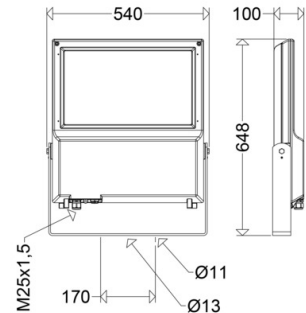

Einsatzbereiche

- Parkplätze, Industriegelände, Lagerplätze, Tagebau Großgeräte, Kranbeleuchtung (mit schwingungsdämpfender Aufhängung), Ladebereiche, gebäudenaher Beleuchtung, Objektschutz und Zaunbeleuchtung, Ein- und Ausfahrten, Akzentbeleuchtung, Gebäude- und Fassadenanstrahlung etc.