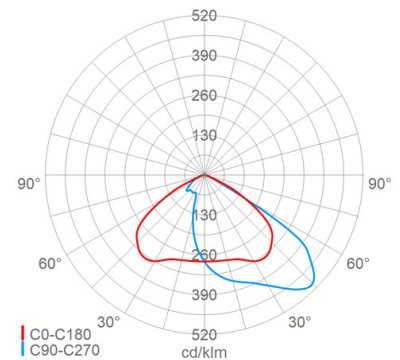

Einsatzbereiche

- Parkplätze, Industriegelände, Lagerplätze, Tagebau Großgeräte, Kranbeleuchtung (mit schwingungsdämpfender Aufhängung), Ladebereiche, gebäudenaher Beleuchtung, Objektschutz und Zaunbeleuchtung, Ein- und Ausfahrten, Akzentbeleuchtung, Gebäude- und Fassadenanstrahlung etc.