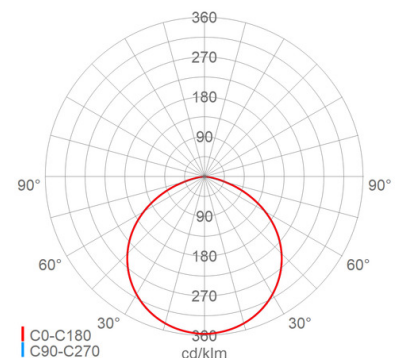

Allgemeine Produktvorteile

- Reduzierung der Typenvielfalt durch variabel einstellbaren Lichtstrom
- einfache, schnelle, werkzeuglose Einstellung des Lichtstroms vor Ort mittels Schalter im von außen zugängigen Anschlussraum, nachträglich jederzeit änderbar
- hohe Flexibilität durch nahezu stufenlose Einstellung des Lichtstroms
- ausgezeichnetes Thermomanagement durch direkte Anbindung der LED-Module an das Alu-Druckgussgehäuse, große Kühlfläche, hervorragende Wärmeableitung
- gleichmäßige Ausleuchtung durch die Multi-Layer Technologie, d.h. jede einzelne LED beleuchtet die gesamte Fläche, die LVK der einzelnen LED überlagern sich
- schneller elektrischer Anschluss durch von außen zugängigen Anschlussraum
- keine Lichtemission in den oberen Halbraum, ULOR=0
- umweltfreundlich, alle auf 10% dimmbaren Ausführungen mit Farbtemperatur bis max. 3.000 K erfüllen die Dark Sky Anforderungen
- nachhaltig, Komponenten austauschbar
- zukunftssicher durch Verwendung Zhaga konformer LED-Module
- GreenLine-Leuchte, herausragend nachhaltig designt

Einsatzbereiche

Industriegelände, Lagerplätze, Terminals, Baustellen, Akzentbeleuchtung, Gebäude- und Fassadenanstrahlung etc.