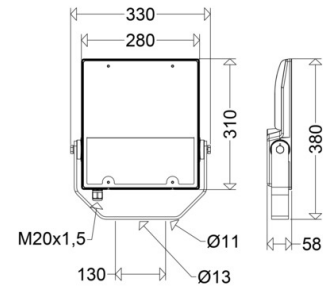

Allgemeine Produktvorteile

- Reduzierung der Typenvielfalt durch variabel einstellbaren Lichtstrom
- einfache, schnelle, werkzeuglose Einstellung des Lichtstroms vor Ort mittels Schalter im von außen zugängigen Anschlussraum, nachträglich jederzeit änderbar
- hohe Flexibilität durch nahezu stufenlose Einstellung des Lichtstroms
- ausgezeichnetes Thermomanagement durch direkte Anbindung der LED-Module an das Alu-Druckgussgehäuse, große Kühlfläche, hervorragende Wärmeableitung
- gleichmäßige Ausleuchtung durch die Multi-Layer Technologie, d.h. jede einzelne LED beleuchtet die gesamte Fläche, die LVK der einzelnen LED überlagern sich
- schneller elektrischer Anschluss durch von außen zugängigen Anschlussraum
- keine Lichtemission in den oberen Halbraum, ULOR=0
- umweltfreundlich, alle auf 10% dimmbaren Ausführungen mit Farbtemperatur bis max. 3.000 K erfüllen die Dark Sky Anforderungen
- nachhaltig, Komponenten austauschbar
- zukunftssicher durch Verwendung Zhaga konformer LED-Module
- GreenLine-Leuchte, herausragend nachhaltig designt

Einsatzbereiche

Industriegelände, Lagerplätze, Terminals, Baustellen, Akzentbeleuchtung, Gebäude- und Fassadenanstrahlung etc.