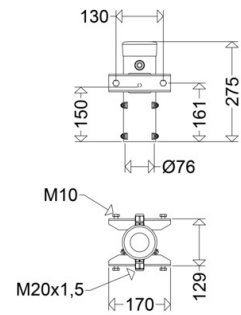

MAU 2 76/130 M10

[Artikelnummer : 75739 9007]