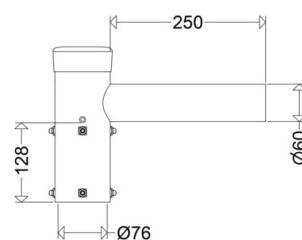

MAU 610/1

[Artikelnummer : 61099 0001]

MAU 610/1

[Artikelnummer : 61099 0001]

Technische Daten

Gehäuse

Gehäusematerial: Stahl

Montage

Montageart (ggf. Zubehör erforderlich): Mastaufsatz

Abmessung / Gewicht

Länge: 350,00 mm
Breite/Durchmesser: 105,00 mm
Höhe: 250,00 mm
Gewicht: 3,70 kg
EAN/GTIN: 4041254154640

MAU 610/1

[Artikelnummer : 61099 0001]