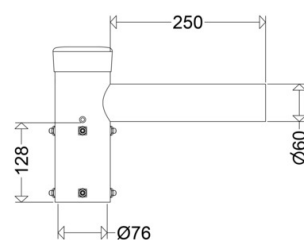

MAU 610/1

[Artikelnummer : 61099 0001]

MAU 610/1

[Artikelnummer : 61099 0001]

Technische Daten

Gehäuse

Gehäusematerial: Stahl

Montage

Montageart (ggf. Zubehör erforderlich): Mastaufsatz

Abmessung / Gewicht

Länge: 350,00 mm
Breite/Durchmesser: 105,00 mm
Höhe: 250,00 mm
Gewicht: 3,70 kg
EAN/GTIN: 4041254154640

MAU 610/1

[Artikelnummer : 61099 0001]