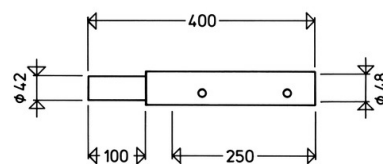

606

[Artikelnummer : 60699 0001]

606

[Artikelnummer : 60699 0001]

Technische Daten

Gehäuse

Gehäusematerial: Stahl

Abmessung / Gewicht

Länge: 400,00 mm
Breite/Durchmesser: 76,00 mm
Höhe: 61,00 mm
Gewicht: 2,80 kg
EAN/GTIN: 4041254154626

606

[Artikelnummer : 60699 0001]

Optionales Zubehör/Ersatzteile