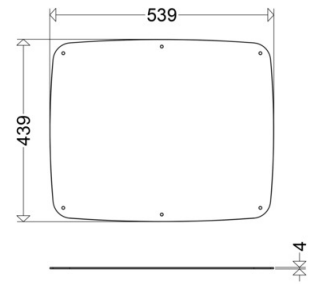

ABD 49

[Artikelnummer : 49001 9001]

ABD 49

[Artikelnummer : 49001 9001]

Technische Daten

Abdeckung

Art/Material: Scheibe (Sicherheitsglas)
Eigenschaft: klar

Abmessung / Gewicht

Länge: 539,00 mm
Breite/Durchmesser: 439,00 mm
Höhe: 4,00 mm
Gewicht: 2,20 kg
EAN/GTIN: 4041254261546

ABD 49

[Artikelnummer : 49001 9001]

Optionales Zubehör/Ersatzteile

Artikelnummer	Artikelbezeichnung	
49000 0052	49 3202 SKI	
49000 0053	49 3203 SKI	
49000 0051	49 3201 SKI	
49000 0054	49 6401 SKI	
49000 0055	49 6402 SKI	
49000 0056	49 6403 SKI	
49000 0061	49 3201 LR SKI	
49000 0062	49 3202 LR SKI	
49000 0063	49 3203 LR SKI	
49000 0064	49 6401 LR SKI	
49000 0065	49 6402 LR SKI	
49000 0066	49 6403 LR SKI	
49000 0071	49 3201 CL SKI	
49000 0072	49 3202 CL SKI	
49000 0073	49 3203 CL SKI	
49000 0074	49 6401 CL SKI	
49000 0075	49 6402 CL SKI	
49000 0076	49 6403 CL SKI	
49000 0081	49 3201 CL LR SKI	
49000 0082	49 3202 CL LR SKI	
49000 0083	49 3203 CL LR SKI	
49000 0084	49 6401 CL LR SKI	
49000 0085	49 6402 CL LR SKI	
49000 0086	49 6403 CL LR SKI	
49000 0953	49 3203 730 SKI	
49000 7251	49 6403 LMS SKI	
49000 8701	49 3202 CL LA SKI	
49000 8702	49 6402 CL LA SKI	
49000 8901	49 3202 LR 730	
49000 8902	49 6402 CLLR 730 SKI	
49000 8903	49 6403 CLLR 730 SKI	