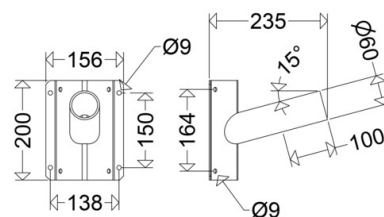

4871 RAL7035

[Artikelnummer : 48700 0002]

4871 RAL7035

[Artikelnummer : 48700 0002]

Technische Daten

Gehäuse

Gehäusematerial: Aluminium
Lackiert: Ja
Farbe: RAL 7035

Abmessung / Gewicht

Länge: 200,00 mm
Breite/Durchmesser: 156,00 mm
Höhe: 235,00 mm
Gewicht: 0,70 kg
EAN/GTIN: 4041254153940

4871 RAL7035

[Artikelnummer : 48700 0002]

Optionales Zubehör/Ersatzteile