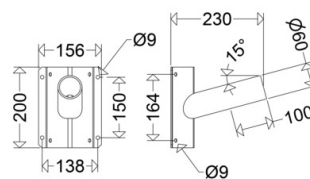

4871 RAL 7035

[Artikelnummer : 48700 0002]