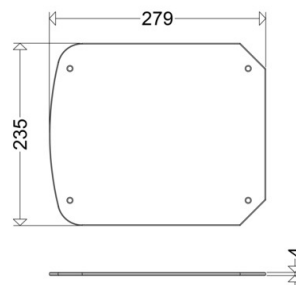

ABD 48

[Artikelnummer : 48002 9000]

ABD 48

[Artikelnummer : 48002 9000]

Technische Daten

Abdeckung

Art/Material: Scheibe (Sicherheitsglas)
Eigenschaft: klar

Abmessung / Gewicht

Länge: 279,00 mm
Breite/Durchmesser: 235,00 mm
Höhe: 4,00 mm
Gewicht: 0,60 kg
EAN/GTIN: 4041254273815

ABD 48

[Artikelnummer : 48002 9000]

Optionales Zubehör/Ersatzteile