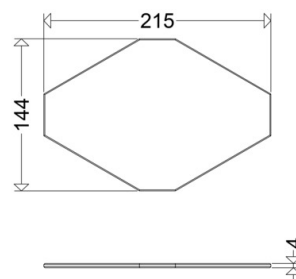

ABD 3401 IFS

[Artikelnummer : 34011 9002]

ABD 3401 IFS

[Artikelnummer : 34011 9002]

Technische Daten

Abdeckung

Art/Material: Scheibe (PC)
Eigenschaft: klar

Abmessung / Gewicht

Länge: 215,00 mm
Breite/Durchmesser: 144,00 mm
Höhe: 4,00 mm
Gewicht: 0,21 kg
EAN/GTIN: 4041254295800

ABD 3401 IFS

[Artikelnummer : 34011 9002]

Optionales Zubehör/Ersatzteile