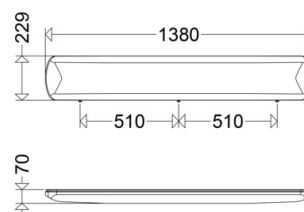

ABD 287 12

[Artikelnummer : 28701 9004]

ABD 287 12

[Artikelnummer : 28701 9004]

Technische Daten

Allgemein

EAN/GTIN: 4041254329215

Kenndaten

Lichtausbeute: 0 lm/W

Vorschaltgerät: Überlastschutz, Kurzschlusschutz

Abdeckung

Art / Material: Wanne (PMMA)

Eigenschaft: geperlt

Abmessung / Gewicht

Länge: 1380,00 mm

Breite / Durchmesser: 229,00 mm

Höhe: 70,00 mm

Gewicht: 1,20 kg

ABD 287 12

[Artikelnummer : 28701 9004]

Optionales Zubehör / Ersatzteile