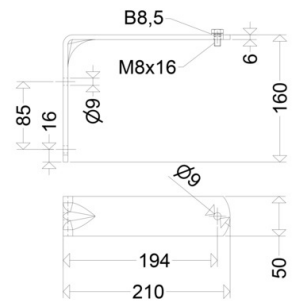

WW 26 L P

[Artikelnummer : 26000 0008]

WW 26 L P

[Artikelnummer : 26000 0008]

Technische Daten

Gehäuse

Gehäusematerial: Stahl

Abmessung / Gewicht

Länge: 210,00 mm
Breite/Durchmesser: 50,00 mm
Höhe: 160,00 mm
Gewicht: 1,70 kg
EAN/GTIN: 4041254302645

WW 26 L P

[Artikelnummer : 26000 0008]

Optionales Zubehör/Ersatzteile