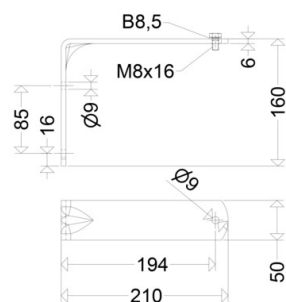

WW 26 L P

[Artikelnummer : 26000 0008]

WW 26 L P

[Artikelnummer : 26000 0008]

Technische Daten

Gehäuse

Gehäusematerial: Stahl

Abmessung / Gewicht

Länge: 210,00 mm
Breite/Durchmesser: 50,00 mm
Höhe: 160,00 mm
Gewicht: 1,70 kg
EAN/GTIN: 4041254302645

WW 26 L P

[Artikelnummer : 26000 0008]

Optionales Zubehör/Ersatzteile