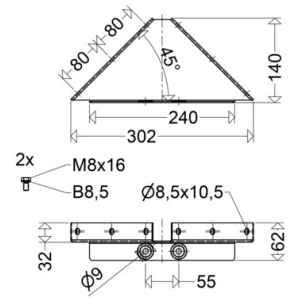

WDW 45 V P

[Artikelnummer : 26000 0006]

WDW 45 V P

[Artikelnummer : 26000 0006]

Technische Daten

Gehäuse

Gehäusematerial: Edelstahl (1.4571)
Gestrahlt: Ja

Abmessung / Gewicht

Länge: 302,00 mm
Breite/Durchmesser: 140,00 mm
Höhe: 62,00 mm
Gewicht: 1,26 kg
EAN/GTIN: 4041254255279

WDW 45 V P

[Artikelnummer : 26000 0006]

Optionales Zubehör/Ersatzteile