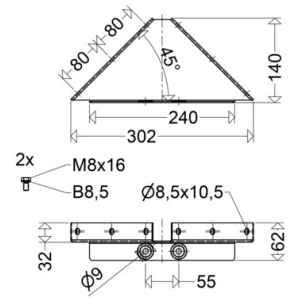

WDW 45 P

[Artikelnummer : 26000 0005]

WDW 45 P

[Artikelnummer : 26000 0005]

Technische Daten

Gehäuse

Gehäusematerial: Stahl
Lackiert: Ja

Abmessung / Gewicht

Länge: 302,00 mm
Breite/Durchmesser: 140,00 mm
Höhe: 62,00 mm
Gewicht: 1,35 kg
EAN/GTIN: 4041254189000

WDW 45 P

[Artikelnummer : 26000 0005]

Optionales Zubehör/Ersatzteile