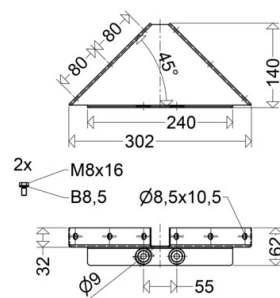

WDW 45 P

[Artikelnummer : 26000 0005]

WDW 45 P

[Artikelnummer : 26000 0005]

Technische Daten

Gehäuse

Gehäusematerial: Stahl
Lackiert: Ja

Abmessung / Gewicht

Länge: 302,00 mm
Breite/Durchmesser: 140,00 mm
Höhe: 62,00 mm
Gewicht: 1,35 kg
EAN/GTIN: 4041254189000

WDW 45 P

[Artikelnummer : 26000 0005]

Optionales Zubehör/Ersatzteile