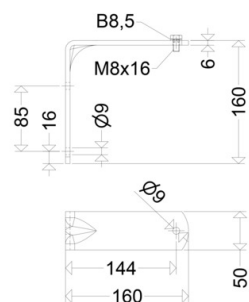

WW 26 P

[Artikelnummer : 26000 0004]

WW 26 P

[Artikelnummer : 26000 0004]

Technische Daten

Gehäuse

Gehäusematerial: Stahl

Abmessung / Gewicht

Länge: 160,00 mm
Breite/Durchmesser: 50,00 mm
Höhe: 160,00 mm
Gewicht: 1,48 kg
EAN/GTIN: 4041254172675

WW 26 P

[Artikelnummer : 26000 0004]

Optionales Zubehör/Ersatzteile