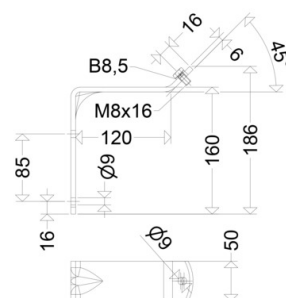

WW 26/45 P

[Artikelnummer : 26000 0003]

WW 26/45 P

[Artikelnummer : 26000 0003]

Technische Daten

Gehäuse

Gehäusematerial: Stahl

Abmessung / Gewicht

Länge: 160,00 mm
Breite/Durchmesser: 50,00 mm
Höhe: 186,00 mm
Gewicht: 1,58 kg
EAN/GTIN: 4041254170770

WW 26/45 P

[Artikelnummer : 26000 0003]

Optionales Zubehör/Ersatzteile