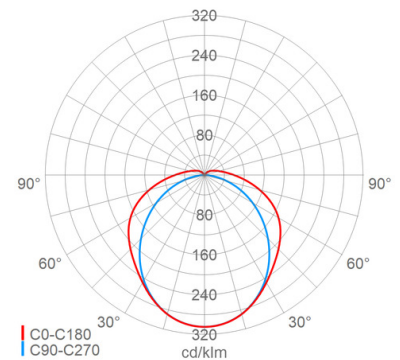

LED-Feuchtraum-Wannenleuchte

LUXANO 2

167 15LG2 HE VARIO

[Artikelnummer : 16704 0002]

Allgemeine Produktbeschreibung

Hocheffiziente LED-Feuchtraum-Wannenleuchte LUXANO 2 mit hoher Lichtausbeute und variabel einstellbarem Lichtstrom. Glasfaserverstärktes Polyestergehäuse, satinierte Abschlusswanne, geschäumte Dichtung und Edelstahlklammern. Lackierter Reflektor mit LED-Modulen und EVG, variable Kabeleinführung und Halteklammern aus Edelstahl zur einfachen und schnellen Montage der Leuchte.

Allgemeine Produktvorteile

- universell einsetzbar durch variable Lichtstromeinstellung nach Bedarf
- 4-stufige Einstellung des Lichtstroms
- einfache und schnelle Einstellung vor Ort
- nachträglich jederzeit änderbar, z.B. bei Nutzungsänderung der Räumlichkeiten mit geänderten Anforderungen an das Beleuchtungsniveau
- Qualitätsleuchte mit hochwertigen Komponenten namhafter Hersteller
- homogene Ausleuchtung durch satinierte Abschlusswanne, angenehme Lichtwahrnehmung, hervorragende Blendungsbegrenzung
- Verschlussklammern aus Edelstahl
- variable Kabeleinführung stirn-, längs- und oberseitig
- Schnellmontagesystem FastFix mit Halteklammern aus Edelstahl für variable Befestigungsabstände ohne Öffnen der Leuchte
- nachhaltig, Komponenten austauschbar

Einsatzbereiche

- feuchte, nasse, staubige Räume und überdachte Außenbereiche in Handwerk, Handel, Gewerbe, Industrie etc.
- Betriebe, die aus Gründen maximaler Standardisierung und wirtschaftlicher Lagerhaltung eine Universalleuchte mit variabel einstellbarem Lichtstrom verwenden wollen, bzw. bei einer Nutzungsänderung von Räumlichkeiten mit geänderten Anforderungen an das Beleuchtungsniveau flexibel sein wollen