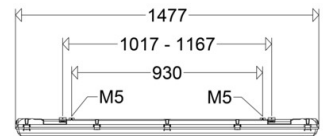

Allgemeine Produktbeschreibung

Hocheffiziente LED-Feuchtraum-Wannenleuchte LUXANO 2 mit hoher Lichtausbeute und variabel einstellbarem Lichtstrom. Glasfaserverstärktes Polyestergehäuse, satinierte Abschlusswanne, geschäumte Dichtung und Edelstahlklammern. Lackierter Reflektor mit LED-Modulen und EVG, variable Kabeleinführung und Halteklammern aus Edelstahl zur einfachen und schnellen Montage der Leuchte.