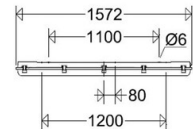

LED-Feuchtraum-Wannenleuchte

164 15L120G2 DIMC

[Artikelnummer : 16415 0021]

Allgemeine Produktbeschreibung

LED-Feuchtraum-Wannenleuchte mit glasfaserverstärktem Polyestergehäuse, satinierter Abschlusswanne, geschäumter Dichtung und Verschlussklammern, davon zwei Sicherheitsverschlüsse. Lackierter Reflektor mit hocheffizienten Zhaga-konformen LED-Modulen, Dimm-EVG mit Überlast- und Kurzschlusschutz sowie Dimmfunktion "Korridorfunktion".

Allgemeine Produktvorteile

- hohes Energieeinsparpotential durch bedarfsabhängige Lichtsteuerung
- Qualitätsleuchte mit überdurchschnittlich hoher mechanischer Festigkeit
- höchst effizient durch Verwendung qualitativ hochwertiger LED-Module
- homogene Ausleuchtung durch satinierter Leuchtenwanne, angenehme Lichtwahrnehmung, gute Blendungsbegrenzung
- nachhaltig, Komponenten austauschbar
- zukunftssicher durch Verwendung Zhaga konformer LED-Module

Einsatzbereiche

Feuchte, nasse, staubige Räume und überdachte Außenbereiche in Handwerk, Handel, Gewerbe, Industrie etc., Bereiche, in denen Leuchten über Bewegungssensor oder Türkontakte gesteuert werden, Bereiche mit Energieeinsparpotenzial in Zeiten ohne Publikumsverkehr, Bereiche, in denen eine 24/7-Beleuchtung gefordert ist, z.B. Lagerbereiche, Parkhäuser, Tiefgaragen

Zusätzliche Kabeleinführungen rückseitig (mit Presshaut)
Additional entries (knock-outs)