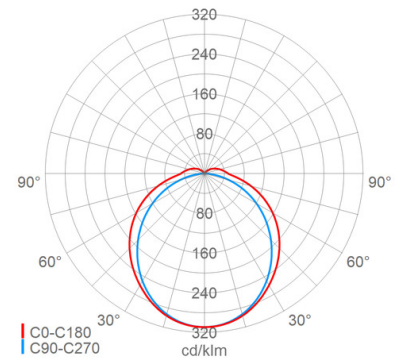

164 15L120G2 DIMC

[Artikelnummer : 16415 0021]

Allgemeine Produktbeschreibung

LED-Feuchtraum-Wannenleuchte mit glasfaserverstärktem Polyestergehäuse, satinierter Abschlusswanne, geschäumter Dichtung und Verschlussklammern, davon zwei Sicherheitsverschlüsse. Lackierter Reflektor mit hocheffizienten Zhaga-konformen LED-Modulen, Dimm-EVG mit Überlast- und Kurzschlusschutz sowie Dimmfunktion "Korridorfunktion".

Allgemeine Produktvorteile

- hohes Energieeinsparpotential durch bedarfsabhängige Lichtsteuerung
- Qualitätsleuchte mit überdurchschnittlich hoher mechanischer Festigkeit
- höchst effizient durch Verwendung qualitativ hochwertiger LED-Module
- homogene Ausleuchtung durch satinierter Leuchtenwanne, angenehme Lichtwahrnehmung, gute Blendungsbegrenzung
- nachhaltig, Komponenten austauschbar
- zukunftssicher durch Verwendung Zhaga konformer LED-Module

Einsatzbereiche

Feuchte, nasse, staubige Räume und überdachte Außenbereiche in Handwerk, Handel, Gewerbe, Industrie etc., Bereiche, in denen Leuchten über Bewegungssensor oder Türkontakte gesteuert werden, Bereiche mit Energieeinsparpotenzial in Zeiten ohne Publikumsverkehr, Bereiche, in denen eine 24/7-Beleuchtung gefordert ist, z.B. Lagerbereiche, Parkhäuser, Tiefgaragen

Zusätzliche Kabeleinführungen rückseitig (mit Presshaut)
Additional entries (knock-outs)