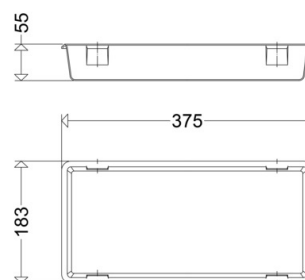

ABD 164KL F G2

[Artikelnummer : 16413 9007]