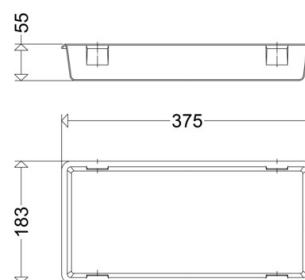

ABD 164KL W

[Artikelnummer : 16413 9001]

ABD 164KL W

[Artikelnummer : 16413 9001]

Technische Daten

Abdeckung

Art/Material: Wanne (PMMA)
Eigenschaft: opal

Abmessung / Gewicht

Länge: 375,00 mm
Breite/Durchmesser: 183,00 mm
Höhe: 55,00 mm
Gewicht: 0,18 kg
EAN/GTIN: 4041254127880

ABD 164KL W

[Artikelnummer : 16413 9001]

Optionales Zubehör/Ersatzteile