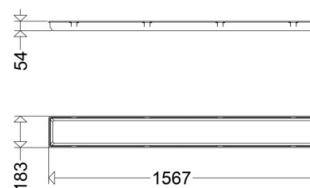

ABD 164 058 F G2

[Artikelnummer : 16411 9009]

ABD 164 058 F G2

[Artikelnummer : 16411 9009]

Technische Daten

Abdeckung

Art/Material: Wanne (PMMA)
Eigenschaft: satiniert

Abmessung / Gewicht

Länge: 1567,00 mm
Breite/Durchmesser: 183,00 mm
Höhe: 55,00 mm
Gewicht: 0,80 kg
EAN/GTIN: 4041254303345

ABD 164 058 F G2

[Artikelnummer : 16411 9009]

Optionales Zubehör/Ersatzteile