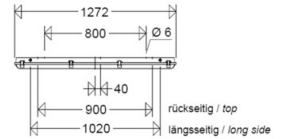

Einsatzbereiche

Feuchte, nasse, staubige Räume und überdachte Außenbereiche in Handwerk, Handel, Gewerbe, Industrie etc., Bereiche, in denen Leuchten über Bewegungssensor oder Türkontakte gesteuert werden, Bereiche mit Energieeinsparpotenzial in Zeiten ohne Publikumsverkehr, Bereiche, in denen eine 24/7-Beleuchtung gefordert ist, z.B. Lagerbereiche, Parkhäuser, Tiefgaragen