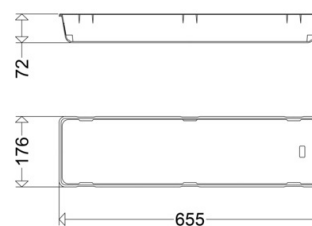

ABD 162 018 LM

[Artikelnummer : 16211 9017]