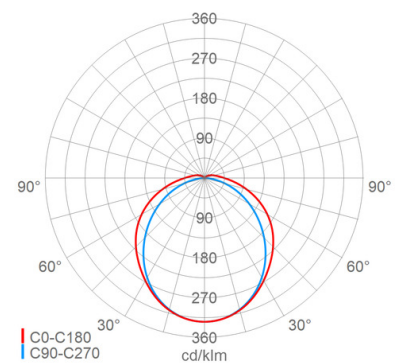

Allgemeine Produktvorteile

- robuste, extrem belastbare Qualitätsleuchte für den rauen Industrieinsatz
- modifiziert für erhöhten Schutz gegen korrosive Atmosphären bzw. Schadgase (RESISTANT ER)
- hochschlagfestes Gehäuse, Wandstärke 1,8mm
- Abschlusswanne mit hoher mechanischer Stabilität, Wandstärke 2,0mm
- robuste Sicherheitsverschlüsse zur Gewährleistung des Berührungsschutzes
- FastFix Schnellbefestigungssystem mit Edelstahl-Halteklammern, verschiebbar für variable Befestigungsabstände
- stirnseitige REIN-Raus Verdrahtung standardmäßig möglich
- variable Kabeleinführung durch zusätzliche Einführungsmöglichkeiten mittig bzw. seitlich auf der Gehäuseoberseite, Zentrierbohrungen vorhanden
- homogene Ausleuchtung durch satinierte Leuchtenwanne, angenehme Lichtwahrnehmung
- nachhaltig, Komponenten austauschbar
- zukunftssicher durch Verwendung Zhaga-konformer LED-Module

Einsatzbereiche

- feuchte, nasse, staubige Räume und überdachte Außenbereiche in Handwerk, Handel, Gewerbe, Industrie etc.
- Bereiche mit korrosiven Atmosphären bzw. Schadgasen, die die LED bis hin zum Totalausfall schädigen können