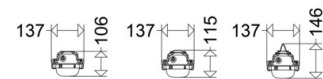

Einsatzbereiche

- feuchte, nasse, staubige Räume und überdachte Außenbereiche in Handwerk, Handel, Gewerbe, Industrie etc.
- Bereiche mit korrosiven Atmosphären bzw. Schadgasen, die die LED bis hin zum Totalausfall schädigen können