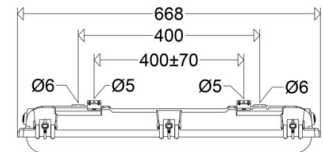

Einsatzbereiche

- feuchte, nasse, staubige Räume und überdachte Außenbereiche in Handwerk, Handel, Gewerbe, Industrie etc.
- Bereiche mit korrosiven Atmosphären bzw. Schadgasen, die die LED bis hin zum Totalausfall schädigen können