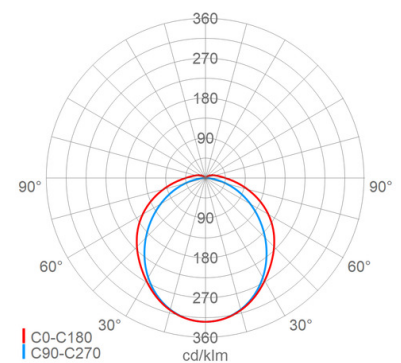

Allgemeine Produktvorteile

- robuste, extrem belastbare Qualitätsleuchte für den rauen Industrieinsatz
- hochschlagfestes Gehäuse, Wandstärke 1,8mm
- Abschlusswanne mit hoher mechanischer Stabilität, Wandstärke 2,0mm
- robuste Sicherheitsverschlüsse zur Gewährleistung des Berührungsschutzes
- FastFix Schnellbefestigungssystem mit Edelstahl-Halteklammern, verschiebbar für variable Befestigungsabstände
- stirnseitige REIN-Raus Verdrahtung standardmäßig möglich
- variable Kabeleinführung durch zusätzliche Einführungsmöglichkeiten mittig bzw. seitlich auf der Gehäuseoberseite, Zentrierbohrungen vorhanden
- homogene Ausleuchtung durch satinierter Leuchtenwanne, angenehme Lichtwahrnehmung
- nachhaltig, Komponenten austauschbar
- zukunftssicher durch Verwendung Zhaga-konformer LED-Module

Einsatzbereiche

- feuchte, nasse, staubige Räume und überdachte Außenbereiche in Handwerk, Handel, Gewerbe, Industrie etc.