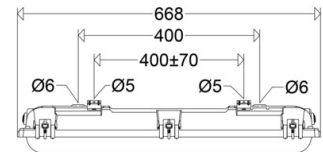

Allgemeine Produktvorteile

- robuste, extrem belastbare Qualitätsleuchte für den rauen Industrieinsatz
- hochschlagfestes Gehäuse, Wandstärke 1,8mm
- Abschlusswanne mit hoher mechanischer Stabilität, Wandstärke 2,0mm
- robuste Sicherheitsverschlüsse zur Gewährleistung des Berührungsschutzes
- FastFix Schnellbefestigungssystem mit Edelstahl-Halteklammern, verschiebbar für variable Befestigungsabstände
- stirnseitige REIN-Raus Verdrahtung standardmäßig möglich
- variable Kabeleinführung durch zusätzliche Einführungsmöglichkeiten mittig bzw. seitlich auf der Gehäuseoberseite, Zentrierbohrungen vorhanden
- homogene Ausleuchtung durch satinierter Leuchtenwanne, angenehme Lichtwahrnehmung
- nachhaltig, Komponenten austauschbar
- zukunftssicher durch Verwendung Zhaga-konformer LED-Module

Elektrischer Anschluss

Nennspannung: 220 - 240 V, 50/60 Hz
 Anschlussklemme: Steckklemme, 5-polig, 0,75 - 2,5 mm²
 max. Anzahl bei Leitungsschutzschalter B16: 36
 LS B10/B13/B20: 23/30/46
 LS C10/C13/C16/C20: 37/48/61/74
 Einführungen: M20 (3x), Verschlussstopfen (3x), Kunststoff, 8 - 15 mm
 Durchgangsverdrahtung (DV): 5x2,5 mm² PVC
 Rein-Raus-Verdrahtung (RR): Ja

Gehäuse

Gehäusematerial: glasfaserverstärktes Polyester
 Farbe: grau

Abdeckung

Art / Material: Wanne (PC)
 Eigenschaft: satiniert
 Verschluss: Klammern (Kunststoff)

Abmessung / Gewicht

Länge: 668,00 mm
 Breite / Durchmesser: 137,00 mm
 Höhe: 115,00 mm
 Gewicht: 1,83 kg