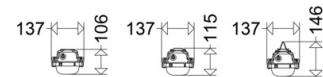

Allgemeine Produktbeschreibung

Robuste LED-Feuchtraum-Wannenleuchte mit hochschlagfestem glasfaserverstärkten Polyestergehäuse und satinierter Abschlusswanne mit hoher mechanischer Stabilität. Mehrteilige unverlierbare Sicherheitsverschlüsse, Silikondichtung. Lackierter Aluminiumreflektor mit hocheffizienten Zhaga-konformen LED-Modulen und EVG mit Überlast- und Kurzschlusschutz. FastFix Schnellmontagesystem mit verschiebbaren Edelstahl-Halteklammern und Bügeln für Kettenaufhängung.