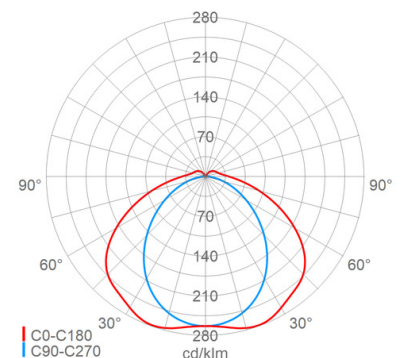

Einsatzbereiche

Feuchte, nasse, staubige Räume und überdachte Außenbereiche in Handwerk, Handel, Gewerbe, Industrie etc., Betriebe, die aus Gründen maximaler Standardisierung und wirtschaftlicher Lagerhaltung eine Universalleuchte mit variabel einstellbarem Lichtstrom verwenden wollen, bzw. bei einer Nutzungsänderung von Räumlichkeiten mit geänderten Anforderungen an das Beleuchtungsniveau flexibel sein wollen