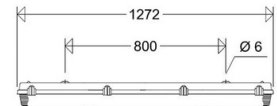

Einsatzbereiche

Feuchte, nasse, staubige Räume und überdachte Außenbereiche in Handwerk, Handel, Gewerbe, Industrie etc., Betriebe, die aus Gründen maximaler Standardisierung und wirtschaftlicher Lagerhaltung eine Universalleuchte mit variabel einstellbarem Lichtstrom verwenden wollen, bzw. bei einer Nutzungsänderung von Räumlichkeiten mit geänderten Anforderungen an das Beleuchtungsniveau flexibel sein wollen