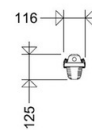

Einsatzbereiche

Feuchte, nasse, staubige Räume und überdachte Außenbereiche in Handwerk, Handel, Gewerbe, Industrie etc., Betriebe, die aus Gründen maximaler Standardisierung und wirtschaftlicher Lagerhaltung eine Universalleuchte mit variabel einstellbarem Lichtstrom verwenden wollen, bzw. bei einer Nutzungsänderung von Räumlichkeiten mit geänderten Anforderungen an das Beleuchtungsniveau flexibel sein wollen