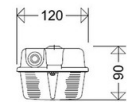

Allgemeine Produktbeschreibung

Kleine schlagfeste LED-Feuchtraum-Wannenleuchte zum Anschluss an Gruppen- oder Zentralbatteriesysteme bzw. Notlichtnetze mit Sicherung zum Abschalten im Fehlerfall. PC-Gehäuse, satinierte PC-Abschlusswanne, an einer Seite mit Mehrfachscharnier, gegenüberliegend unverlierbare Schraube, Silikondichtung. Lackierter Aluminiumreflektor mit Zhaga-konformem LED-Modul und EVG mit Überlast- und Kurzschlusschutz.