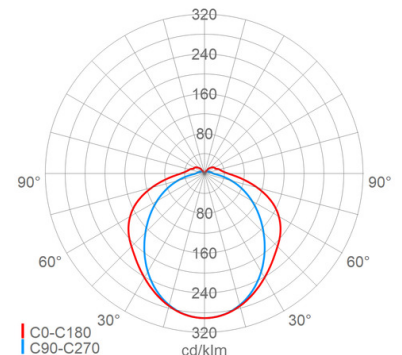

Allgemeine Produktvorteile

- robuste, schlagfeste Kompaktausführung, komplett aus PC
- ideal bei beengten Platzverhältnissen
- 100% Lichtstrom auch im Notbetrieb
- homogene Ausleuchtung durch satinierte Abschlusswanne, angenehme Lichtwahrnehmung, gute Blendungsbegrenzung
- nachhaltig, Komponenten austauschbar
- zukunftssicher durch Verwendung Zhaga konformer LED-Module

Einsatzbereiche

Bereiche mit geringen Beleuchtungsanforderungen, z.B. kleine Räume, begehbare Kühlzellen, Flure, Treppenhäuser, über Türen, Ein- und Ausgänge, unter Vordächern, bei beengten Platzverhältnissen etc., Maschinen- und Anlagenbeleuchtung, Signalanwendungen mit farbigen LED, in Türmen und Gondeln von Windenergieanlagen, Bereiche mit rauen Betriebsbedingungen, Sicherheitsbeleuchtung, Lebensmittelbereiche bzw. lebensmittelverarbeitende Betriebe sowie Zulieferbetriebe der Lebensmittelindustrie, die unter die Bestimmungen des IFS, BRC bzw. HACCP fallen oder vergleichbar strengen Anforderungen unterliegen (z.B. Herstellung von Lebensmittelverpackungen). Die Leuchte ist nicht geeignet für die Reinigung mit Hilfe von Hochdruckreinigern