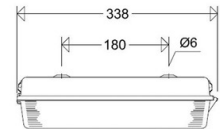

Allgemeine Produktbeschreibung

Kleine schlagfeste LED-Feuchtraum-Wannenleuchte zum Anschluss an Gruppen- oder Zentralbatteriesysteme bzw. Notlichtnetze mit Sicherung zum Abschalten im Fehlerfall. PC-Gehäuse, satinierte PC-Abschlusswanne, an einer Seite mit Mehrfachscharnier, gegenüberliegend unverlierbare Schraube, Silikondichtung. Lackierter Aluminiumreflektor mit Zhaga-konformem LED-Modul und EVG mit Überlast- und Kurzschlusschutz.