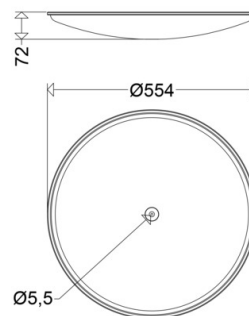

ABD 565 P

[Artikelnummer : 10065 9001]

ABD 565 P

[Artikelnummer : 10065 9001]

Technische Daten

Abdeckung

Art/Material: Wanne (PMMA)
Eigenschaft: geperlt

Abmessung / Gewicht

Länge: 72,00 mm
Breite/Durchmesser: 554,00 mm
Höhe: 3,00 mm
Gewicht: 0,90 kg
EAN/GTIN: 4041254101590

ABD 565 P

[Artikelnummer : 10065 9001]

Optionales Zubehör/Ersatzteile